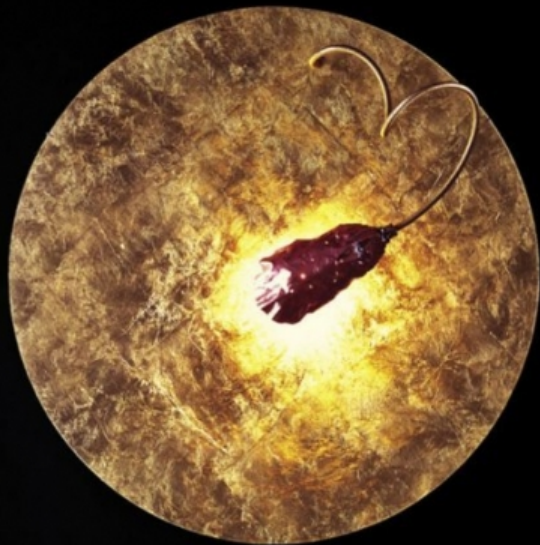

# ORO 220

Артикул ORO 220

Бра

Производство

Италия

Стиль

Современный

Применение