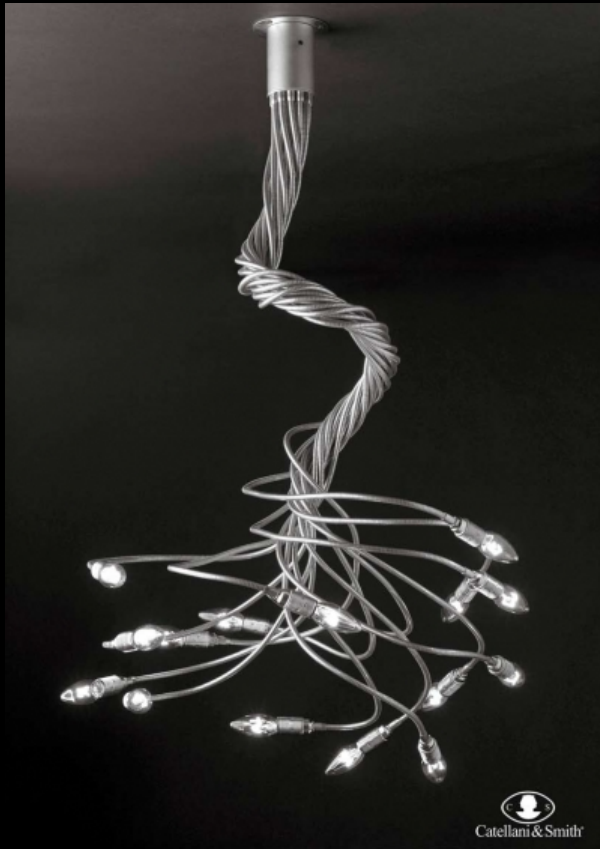

TURCIU' SOFFITO 16

Артикул TURCIU' SOFFITO 16

Потолочные светильники

Производство

Италия

Стиль

Современный

Применение

Внутреннее освещение

Технические характеристики:

Высота: 90/160 см

Материал арматуры: aluminium+iron

Лампочки: E14 16x60W

ЦЕНА ПО ЗАПРОСУ