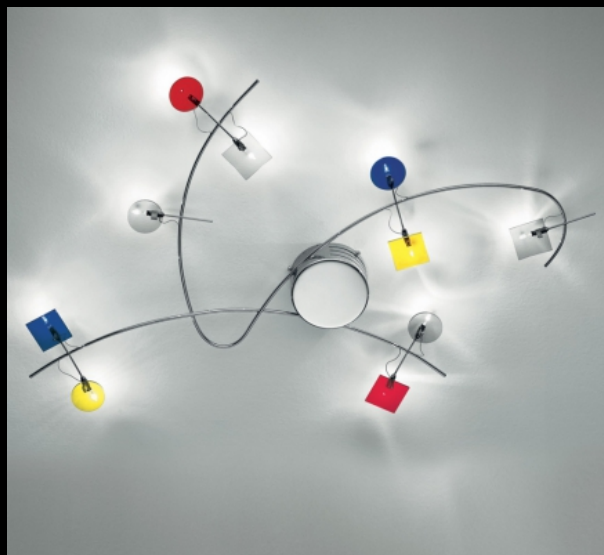

Внутреннее освещение

Технические характеристики:

Покрытие арматуры: хром

Рассеиватели из оргстекла серого, синего, красного, желтого цвета

Диаметр: 70 см

Высота: 9 см

Лампы: 6 x 20W G4

ЦЕНА ПО ЗАПРОСУ.