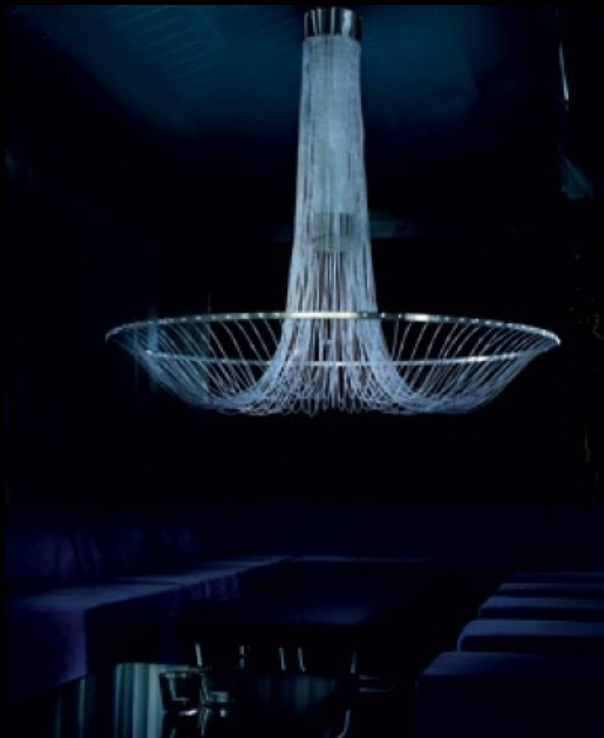

# Настенно-потолочный светильник коллекция Barcelona LP 6/229 В

Артикул LP6/229В

Настенно-потолочные светильники

Производство

Италия

Стиль

Современный

Применение

# Люстра Cometa SP 8/252

Артикул SP8/252

Большие люстры ( D > 100см )

Производство

Италия

Стиль

Современный

Применение