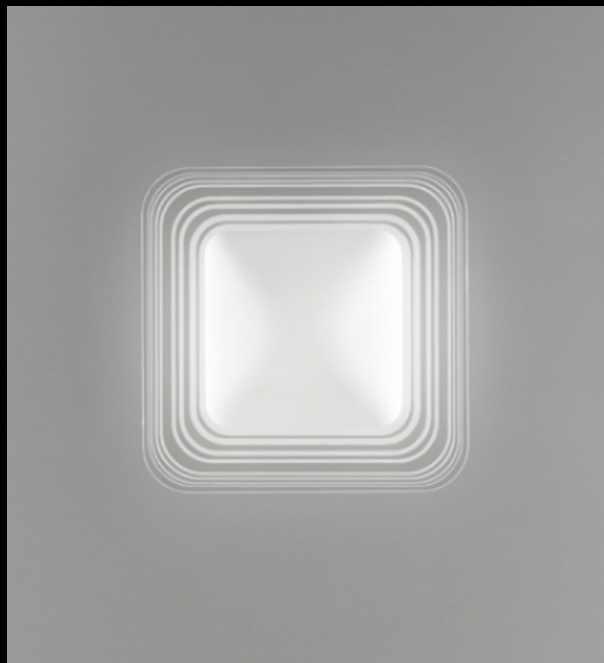

Настенно-потолочный светильник Cora 35

Артикул Cora 35

Настенно-потолочные светильники

Производство

Италия

Стиль

Современный

Применение

Внутреннее освещение

Технические характеристики:

Арматура: металл

Покрытие арматуры: белый

Цвет плафона: платиновое стекло или белое

Высота: 11 см

Длина: 35 см

Ширина: 35 см

Лампы: E14 x 2 max 42W

ЦЕНА ПО ЗАПРОСУ