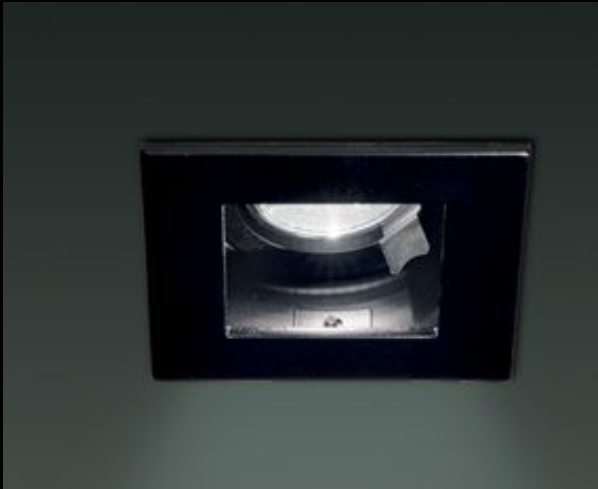

Встраиваемый светильник SD 100

Артикул SD 100

Встраиваемые потолочные светильники

Производство

Италия

Стиль

Современный

Применение

Внутреннее освещение

Технические характеристики:

-Встраиваемый светильник для подвесных потолков с толщиной от 1 до 30мм

Арматура: Металл

Покрытие арматуры: черного, серого или белого цвета

Высота: 14 см

Длина: 10 см

Ширина: 10 см

Лампы: GU5.3 x 1 max 50W

ЦЕНА ПО ЗАПРОСУ.