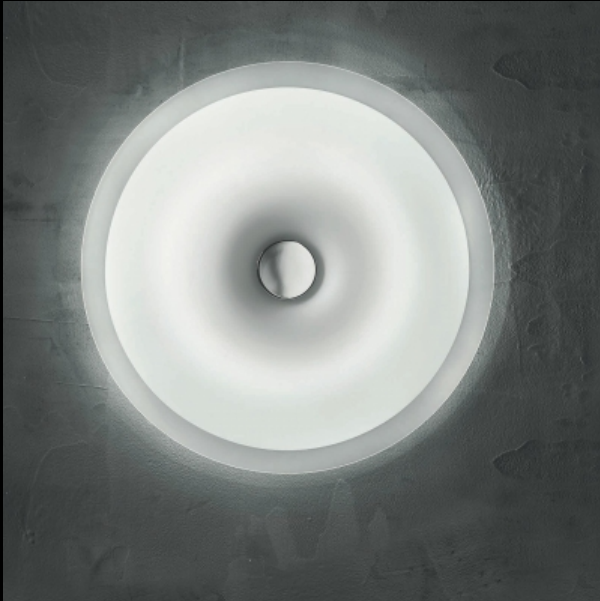

Настенно-потолочный светильник Planet 32

Артикул planet 32,48,65

Настенно-потолочные светильники

Производство

Италия

Стиль

Минимализм

Применение

Внутреннее освещение

Технические характеристики:

Металлическая хромированная структура выкрашенная в белый цвет

Плафон выполнен из прозрачного стекла с белым кругом в центре

Диаметр: 32 см, 48 см или 65 см

Высота: 8,5 см

Лампы: 1x40W 2GX13 T5

ЦЕНА ПО ЗАПРОСУ