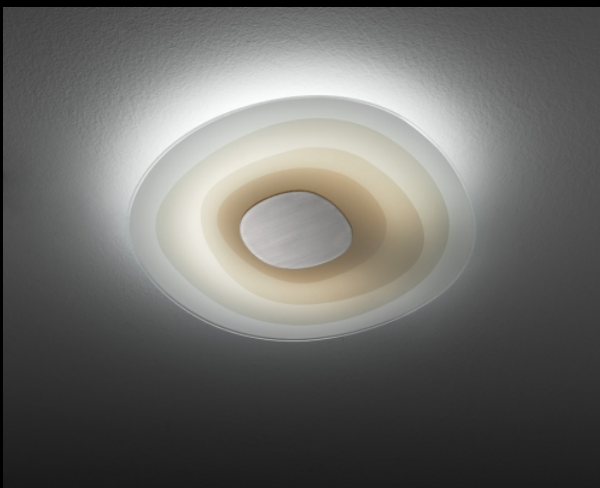

Настенно-потолочный светильник Beta small

Артикул beta small

Настенно-потолочные светильники

Производство

Италия

Стиль

Современный

Применение

Внутреннее освещение

Технические характеристики:

Арматура: Металл

Покрытие арматуры: Сталь

Материал плафона: Стекло

Плафоны: Белого цвета с песочным

Высота: 5,5 см

Диаметр: 35 см

Лампы: 2GX13 x 1 max 22W

ЦЕНА ПО ЗАПРОСУ