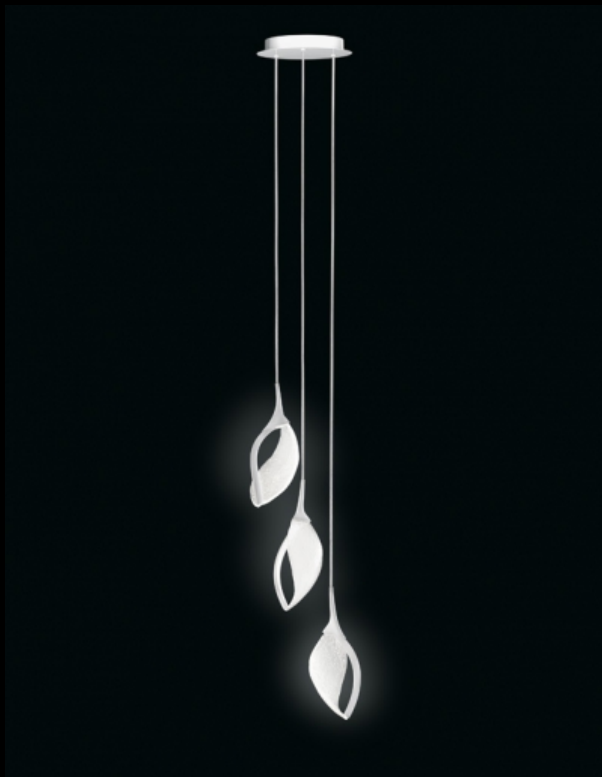

Высота: max 200 см

Длина: 23 см

Ширина: 18 см

Лампы: LED x 3 max 3,4W

ЦЕНА ПО ЗАПРОСУ

Класс защиты: IP20

# Подвесной светильник SHAKER

Артикул shaker s

Подвесные светильники

Производство

Италия

Стиль

Современный

Применение