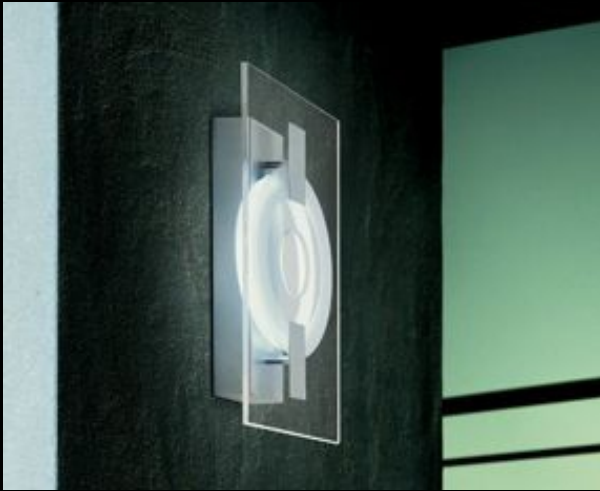

Настенно-потолочный светильник 0-Sound 1

Артикул 0-Sound 1

Настенно-потолочные светильники

Производство

Италия

Стиль

Современный

Применение

Внутреннее освещение

Технические характеристики:

Оправа: Лакированный металл цвета льда.

Плафон: Прозрачная пластина из гравированного плексиглаза.

Имеются фильтры след. цветов: оранжевый, голубой, малиновый и желтый

Ширина: 29 см

Высота: 45 см

От стены: 8,5 см

Лампы: 1x22W 2GX13

ЦЕНА ПО ЗАПРОСУ