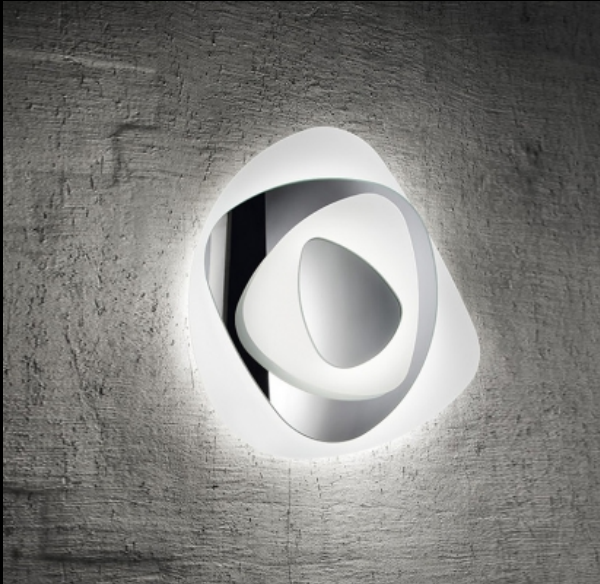

Настенно-потолочный светильник Air 60

Артикул Air 60

Настенно-потолочные светильники

Производство

Италия

Стиль

Современный

Применение

Внутреннее освещение

Технические характеристики:

Арматура: металл, окрашенный в белый цвет

Рассеиватель: Слои прозрачного стекла, украшенные белым и зеркальным узором.

Ширина: 59 см

Высота: 57 см

Глубина: 8 см

Лампы: 1 x 55W 2Gx13

ЦЕНА ПО ЗАПРОСУ