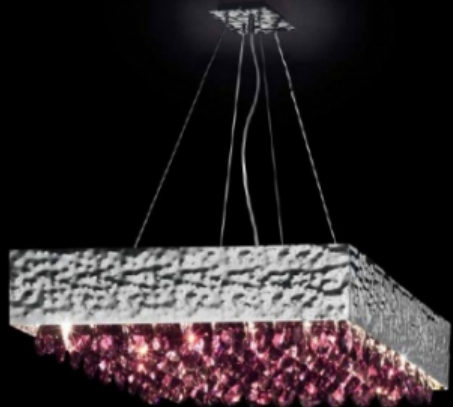

Внутреннее освещение

Технические характеристики:

Диаметр: 7 см

Высота: 53 см

Лампы: 3*100W R7S

450/S60

Артикул 450/S60

Подвесные светильники