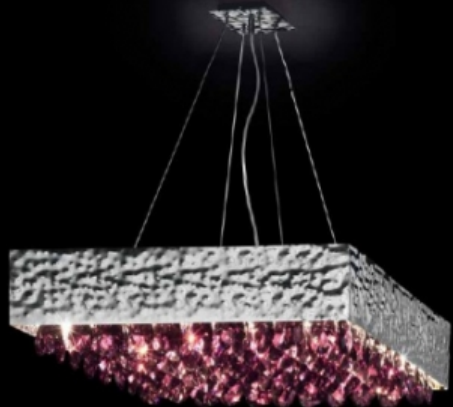

# 450/S60

Артикул 450/S60

Подвесные светильники

Производство

Италия

Стиль

Модерн

Применение