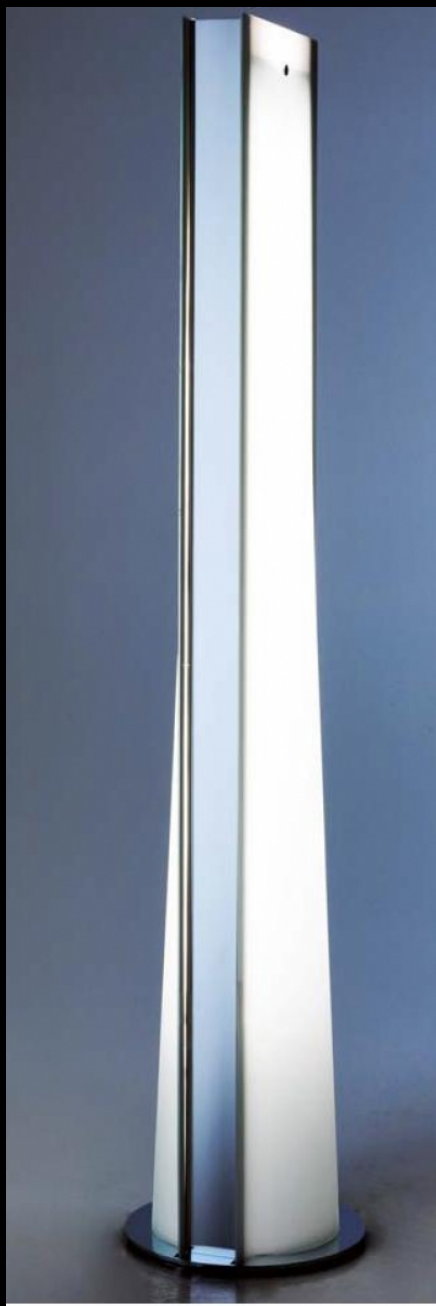

4172BL

Артикул 4172BL

Торшеры

Производство

Италия

Стиль

Современный

Применение

Внутреннее освещение

Технические характеристики:

Диаметр: 37 см

Высота: 188 см

Лампы: 1*120W R7s+2*80W G5