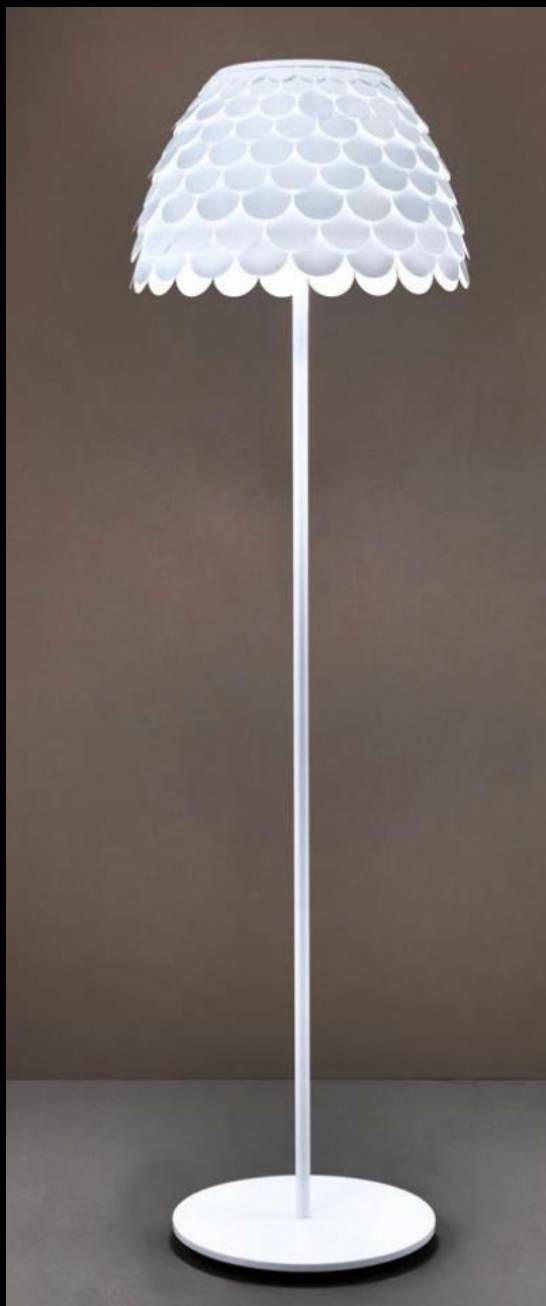

Применение

Внутреннее освещение

Технические характеристики:

Диаметр: 54 см

Высота: 245 см

Лампы: 3\*20W E27+dimmer

4186BL

Артикул 4186BL

Диаметр: 51 см

Высота: 178 см

Лампы: 3\*20W E27+1\*160W R7s