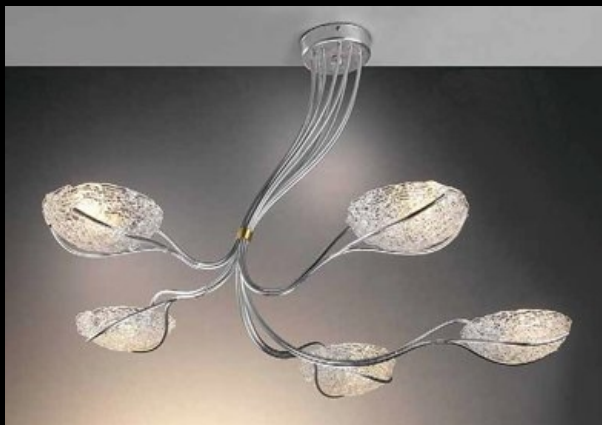

Потолочная люстра 2660.05А

Артикул 2660.05А

Потолочные люстры

Производство

Италия

Стиль

Флористика

Применение

Внутреннее освещение

Технические характеристики:

Материал арматуры: металл

Плафон: стекло

Цвет арматуры: серебрянная фольга

Цвет плафона: прозрачный

Высота: 61 см

Ширина: 76 см

Длина: 72 см

Лампы: G9 - 5 x 40 W

ЦЕНА ПО ЗАПРОСУ