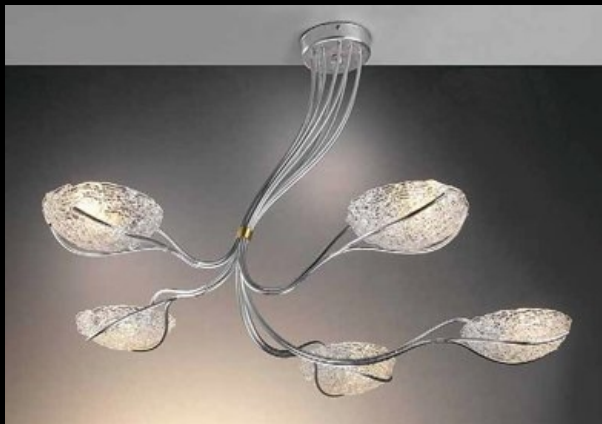

Плафон: стекло

Цвет арматуры: золотая фольга

Цвет плафона: белый матовый

Лампочки: E27 - 1 x 100 W

ЦЕНА ПО ЗАПРОСУ

Потолочная люстра 2660.05А

Артикул 2660.05А

Потолочные люстры

Производство

Италия

Стиль

Флористика

Применение

Внутреннее освещение

Технические характеристики:

Материал арматуры: металл

Плафон: стекло

Цвет арматуры: серебрянная фольга

Цвет плафона: прозрачный

Высота: 61 см

Ширина: 76 см

Длина: 72 см

Лампы: G9 - 5 x 40 W

ЦЕНА ПО ЗАПРОСУ