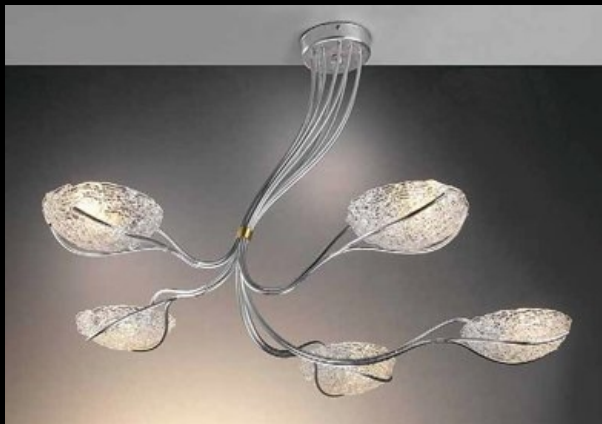

Потолочная люстра 2660.05А

Артикул 2660.05А

Потолочные люстры

Производство

Италия

Стиль

Флористика

Применение

Внутреннее освещение

Технические характеристики:

Материал арматуры: металл

Плафон: стекло

Цвет арматуры: серебрянная фольга

Цвет плафона: прозрачный

Высота: 61 см

Ширина: 76 см

Длина: 72 см

Лампы: G9 - 5 x 40 W

ЦЕНА ПО ЗАПРОСУ