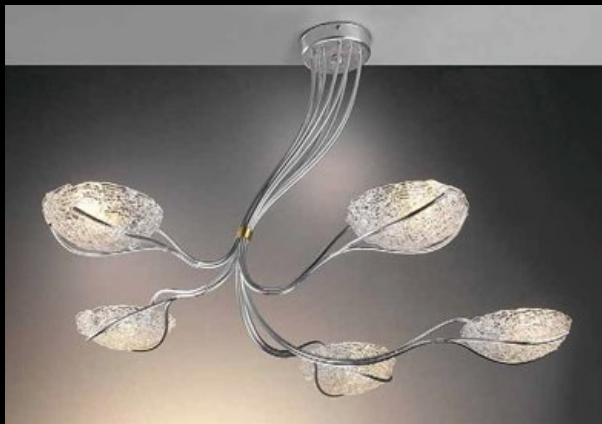

# Потолочная люстра 2660.05А

Артикул 2660.05А

Потолочные люстры

Производство

Италия

Стиль

Флористика

Применение

Внутреннее освещение

Технические характеристики:

Материал арматуры: металл

Плафон: стекло

Цвет арматуры: серебрянная фольга

Цвет плафона: прозрачный

Высота: 61 см

Ширина: 76 см