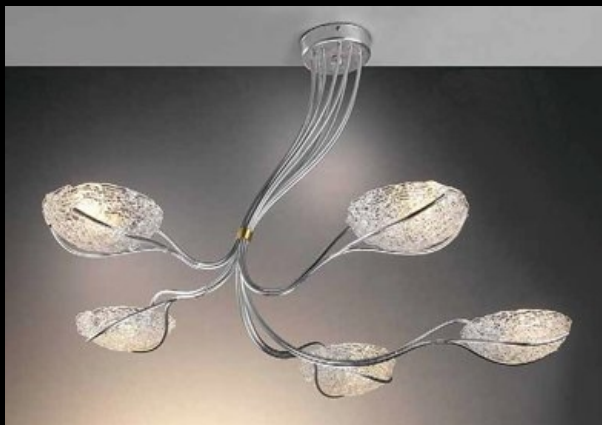

Плафон: стекло

Цвет арматуры: золотая фольга

Цвет плафона: белый матовый

Лампочки: E27 - 1 x 100 W

ЦЕНА ПО ЗАПРОСУ

Потолочная люстра 2660.05А

Артикул 2660.05А

Потолочные люстры

Производство

Италия

Стиль

Флористика

Применение

Внутреннее освещение

Технические характеристики:

Материал арматуры: металл

Плафон: стекло

Цвет арматуры: серебрянная фольга

Цвет плафона: прозрачный

Высота: 61 см

Ширина: 76 см

Длина: 72 см

Лампы: G9 - 5 x 40 W

ЦЕНА ПО ЗАПРОСУ