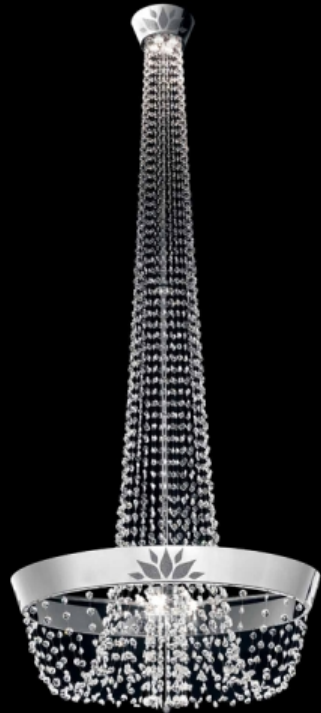

Люстра серия Velvet 0150B02 MASTERPIECE

Артикул 0150B02 MASTERPIECE

Подвесные светильники

Производство

Италия

Стиль

Классический

Применение

Внутреннее освещение

Технические характеристики:

Арматура: Металл

Покрытие арматуры: Хром

Подвески: Хрусталь Swarovski®Elements

Ø 100см, высота 255см

Вес: 35 кг

Лампа: 6 галогенных ламп с цоколем G9 мощностью 60Вт + 5 галогенных ламп с цоколем G9 мощностью 40Вт

ЦЕНА ПО ЗАПРОСУ.