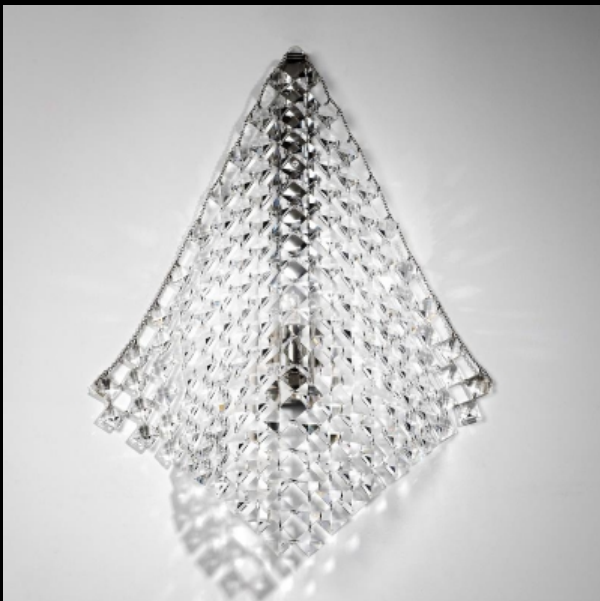

Арматура: металл/хрусталь

Покрытие арматуры: никель или золото 24К

Диаметр: 150 см

Высота: до 300 см

Диаметр колец: 80 см

Высота колец: 8 см

Лампы: 13 x 13W LED 220/120 V

ЦЕНА ПО ЗАПРОСУ

Стиль

Современный

Применение

Внутреннее освещение

Технические характеристики:

Водопад света, который изящно течет между складками кристаллов, отражаясь в них, окружает пространство вокруг как бы выходя из тени. Pareo отличается особой элегантностью своей структуры, которая завораживает наблюдателя