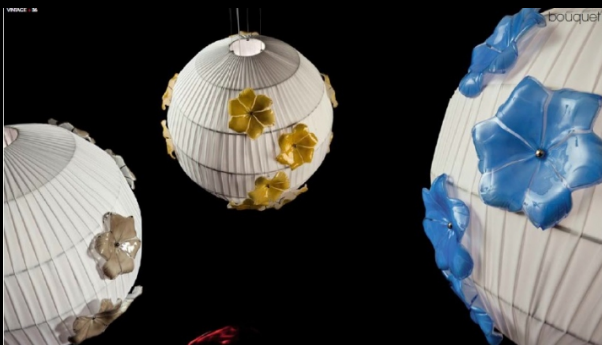

Подвесной светильник Bouquet SO45, SO 60

Артикул Bouquet SO45, SO 60

Подвесные светильники

Производство

Италия

Стиль

Современный

Применение

Внутреннее освещение

Технические характеристики:

Подвесной светильник Bouquet представлен в двух размерах 45 и 60 см.

Состоит из металлического каркаса, покрытого белой плиссированной тканью.

Декор из хрусталя желтого, дымчатого или бирюзового цвета.

ЦЕНА ПО ЗАПРОСУ