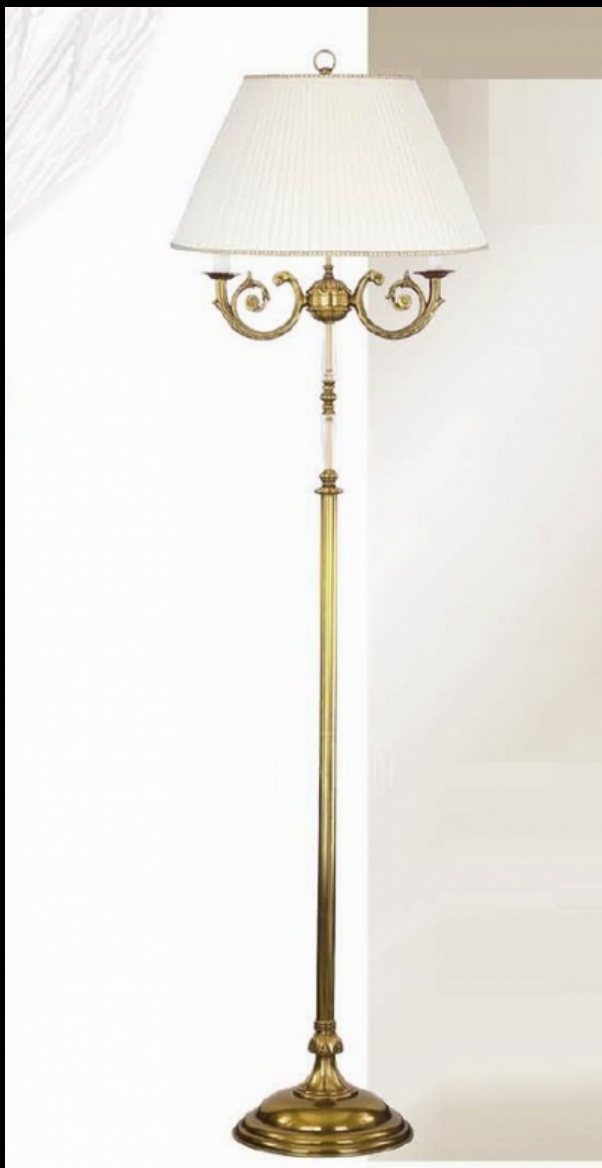

Торшер Stephanie 354Y EA

Артикул 354Y EA

Торшеры

Производство

Испания

Стиль

Классический

Применение

Внутреннее освещение

Технические характеристики:

Арматура: металл

Покрытие арматуры: PAVON (возможны различные варианты отделки)

Абажур кремового цвета

Диаметр: 52 см

Высота: 180 см

Лампы: 2 x E14-40W

ЦЕНА ПО ЗАПРОСУ.