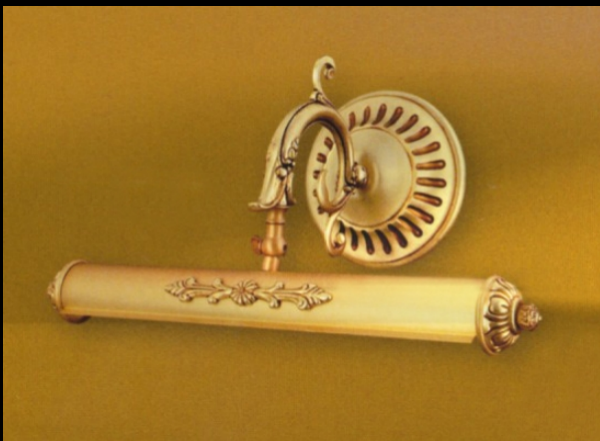

Картинная подсветка 030А АГ

Артикул 030А АГ

Подсветки для картин

Производство

Испания

Стиль

Классический

Применение

Внутреннее освещение

технические характеристики:

Размеры (см): 35 x 12

Материалы: бронза

Цвет: антик

ЦЕНА ПО ЗАПРОСУ