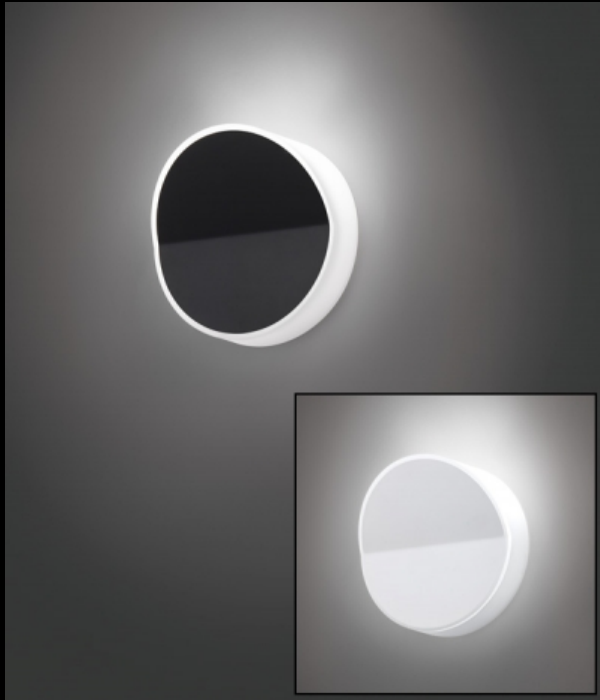

8151764318

Артикул 8151764318

Настенно-потолочные светильники

Производство

Испания

Стиль

Современный

Применение

Внутреннее освещение

Технические характеристики:

Вид цоколя G9

Кол-во ламп 1

Мах мощность 40

Напряжение 220

Диаметр (см) 15