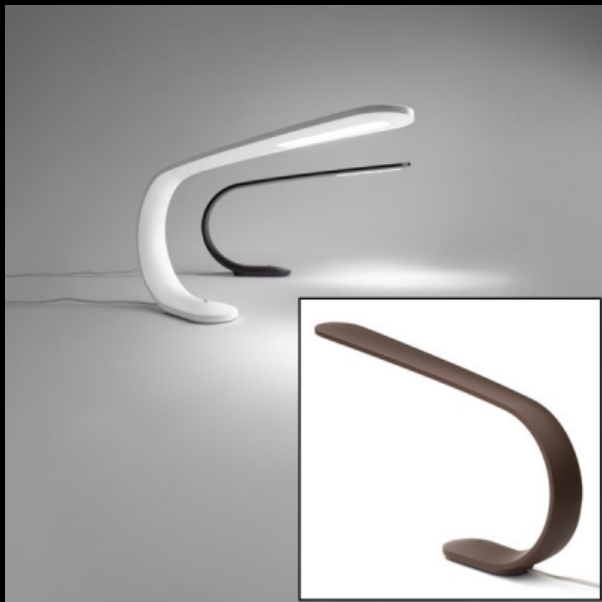

815195015

Артикул 815195015

Производство

Испания

Стиль

Современный

Применение

Внутреннее освещение

Технические характеристики:

Вид цоколя LED

Кол-во ламп 5

Мак мощность 1

Напряжение 220

Высота (см) 42