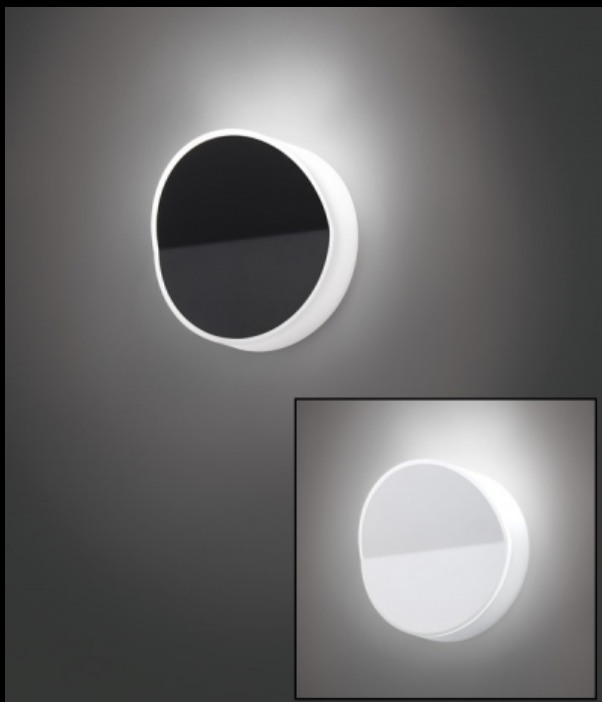

8151764318

Артикул 8151764318

Настенно-потолочные светильники

Производство

Испания

Стиль

Современный

Применение

Внутреннее освещение

Технические характеристики:

Вид цоколя G9

Кол-во ламп 1

Мах мощность 40

Напряжение 220

Диаметр (см) 15