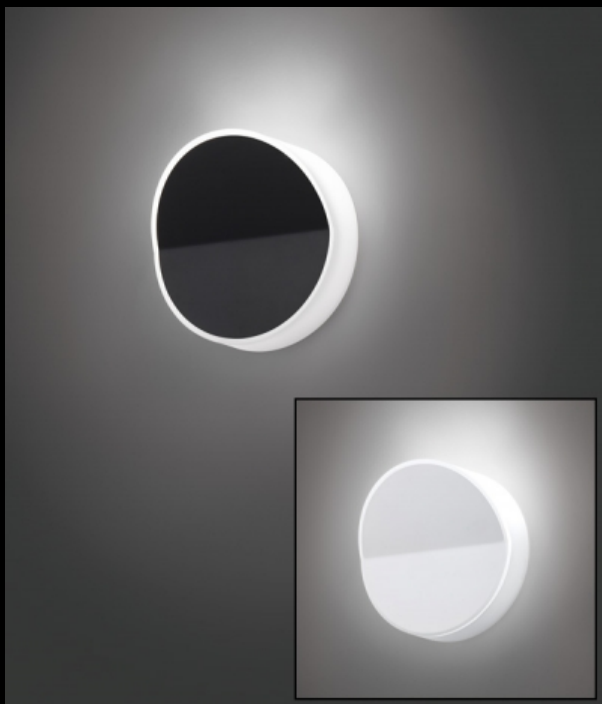

8151764318

Артикул 8151764318

Настенно-потолочные светильники

Производство

Испания

Стиль

Современный

Применение

Внутреннее освещение

Технические характеристики:

Вид цоколя G9

Кол-во ламп 1

Мах мощность 40

Напряжение 220

Диаметр (см) 15