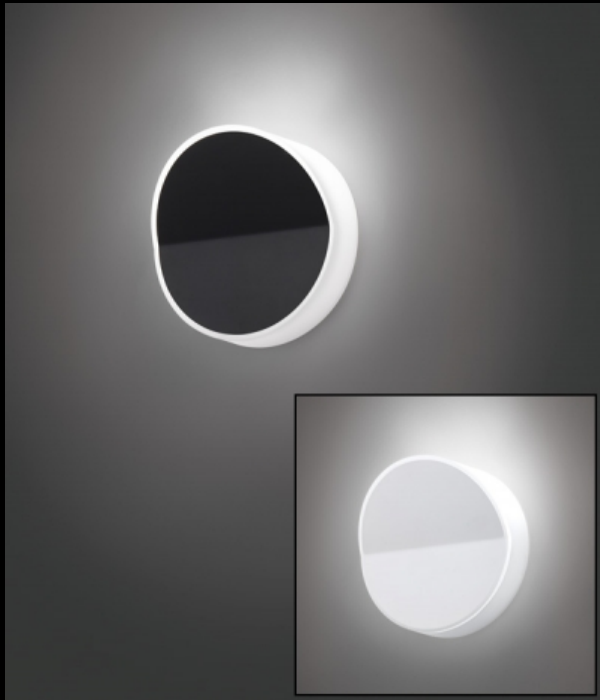

8151764318

Артикул 8151764318

Настенно-потолочные светильники

Производство

Испания

Стиль

Современный

Применение

Внутреннее освещение

Технические характеристики:

Вид цоколя G9

Кол-во ламп 1

Мах мощность 40

Напряжение 220

Диаметр (см) 15