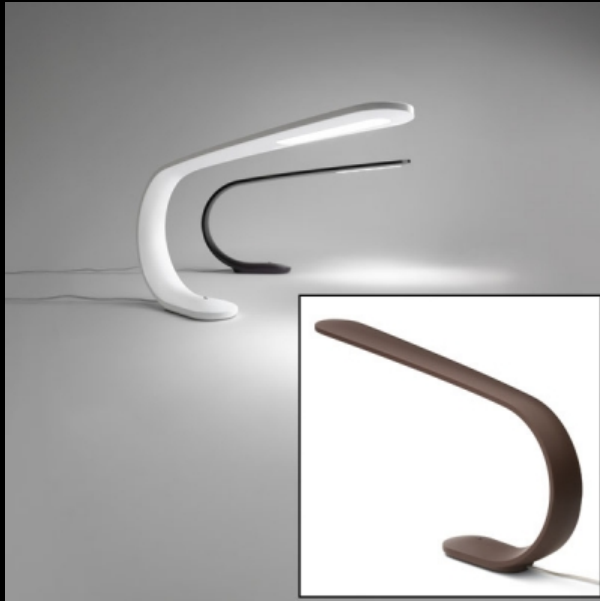

815195015

Артикул 815195015

Производство

Испания

Стиль

Современный

Применение

Внутреннее освещение

Технические характеристики:

Вид цоколя LED

Кол-во ламп 5

Мак мощность 1

Напряжение 220

Высота (см) 42