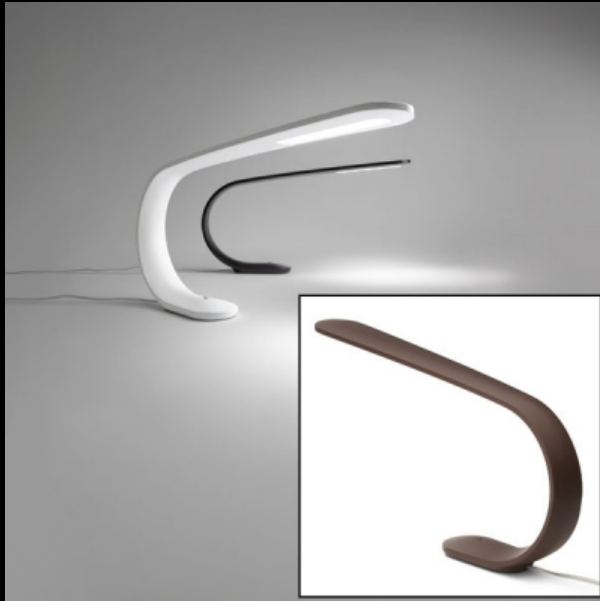

815195015

Артикул 815195015

Производство

Испания

Стиль

Современный

Применение

Внутреннее освещение

Технические характеристики:

Вид цоколя LED

Кол-во ламп 5

Мах мощность 1

Напряжение 220

Высота (см) 42