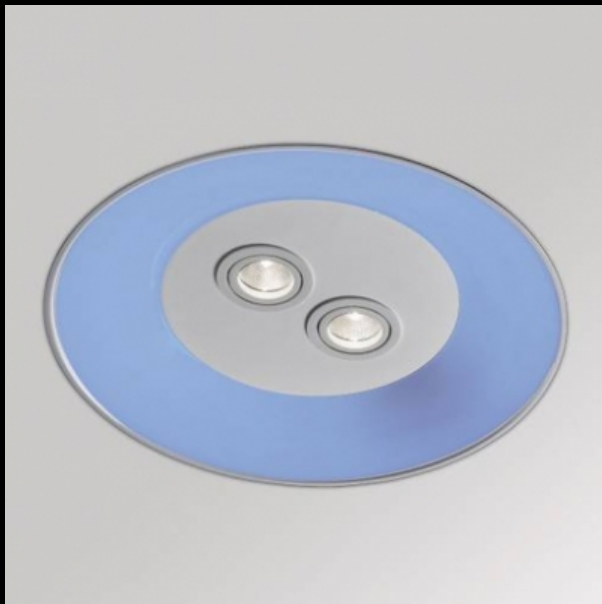

CIRCA 5505 RGB

Артикул CIRCA 5505 RGB

Встраиваемые светильники

Производство

Бельгия

Стиль

Современный

Применение

Внутреннее освещение

Технические характеристики:

Диаметр: 372 мм

Высота: 115 мм

Лампы: 2*20-35W LED RGB