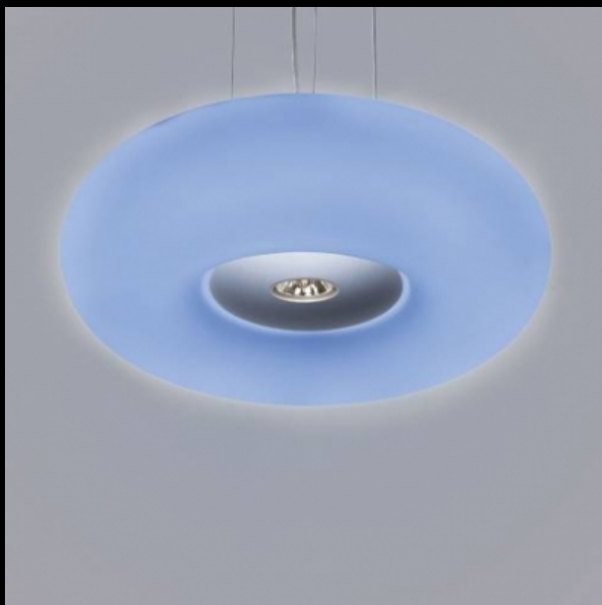

PDF каталог светотехнической продукции от производителя «Delta Light»

Страна: Бельгия

Сайт: <http://www.deltalight.com/>

CUMULUS RGB C

Артикул CUMULUS RGB C

Подвесные светильники

Производство

Бельгия

Стиль

Современный

Применение

Внутреннее освещение

Технические характеристики:

Диаметр: 860 мм

Лампы: 4*LEDSTRIP RGB

охуген 44

Технические характеристики:

Диаметр шара: 450 мм

Диаметр штанги: 100 мм

Лампы: 1*RGB 1*ТС-TEL

VAMBO RGB

Артикул VAMBO RGB

Потолочные светильники

Производство

Бельгия

Стиль

Современный

Применение

Внутреннее освещение

Технические характеристики:

Диаметр: 620 мм

Высота: 1055 мм