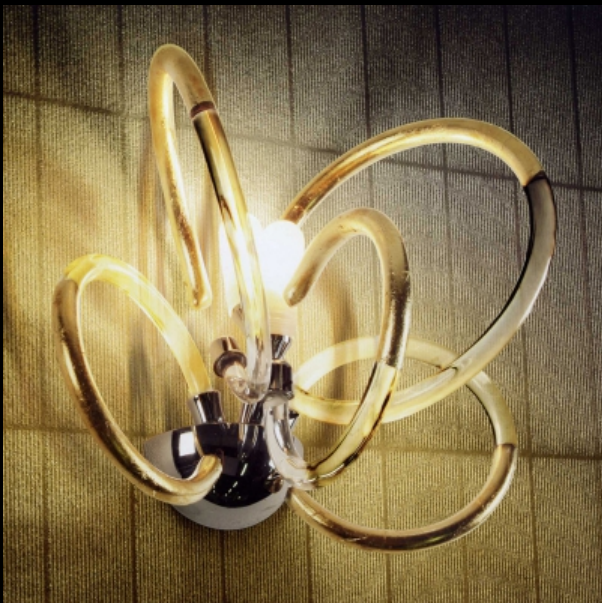

Бра коллекция Vogue 1808/A2L

Артикул 1808/A2L

Бра

Производство

Италия

Стиль

Современный

Применение

Внутреннее освещение

Технические характеристики:

Арматура: латунь

Покрытие арматуры: хром или черный никель

Плафоны из стеклянной нити.

Цвет: прозрачный, прозрачный с золотой фольгой или прозрачный с серебряной фольгой

Ширина: 30 см

Высота: 30 см

Глубина: 22 см.

Лампы: 2x max.60W G9 230v

ЦЕНА ПО ЗАПРОСУ