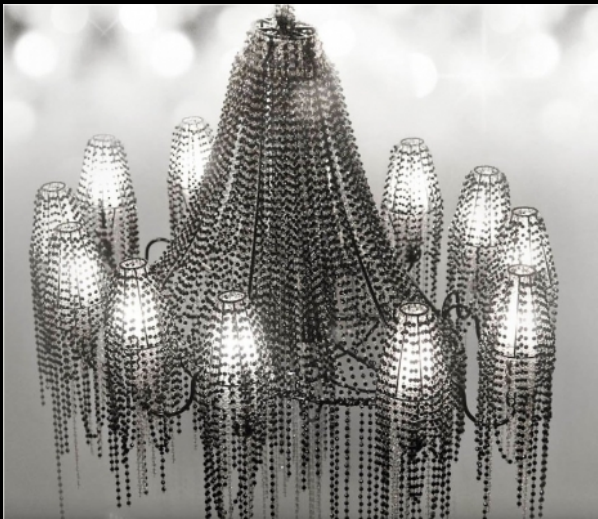

Люстра PG161 коллекция ME - BURLESQUE

Артикул PG161

Подвесные люстры

Производство

Италия

Стиль

Современный

Применение

Внутреннее освещение

Технические характеристики:

В коллекции Burlesque свет становится сложно-прозрачным, цвет каскадом рассеивается на металлическое основание теплой чувственностью свечей. Это истинный дух итальянского традиционного ремесленничества.

Покрытие арматуры: полированный черный

Абажуры и декор из черного и прозрачного хрустала

Диаметр: 93 x 72 см

Высота: 111 см

Лампы: 12 x 40W E14

ЦЕНА ПО ЗАПРОСУ